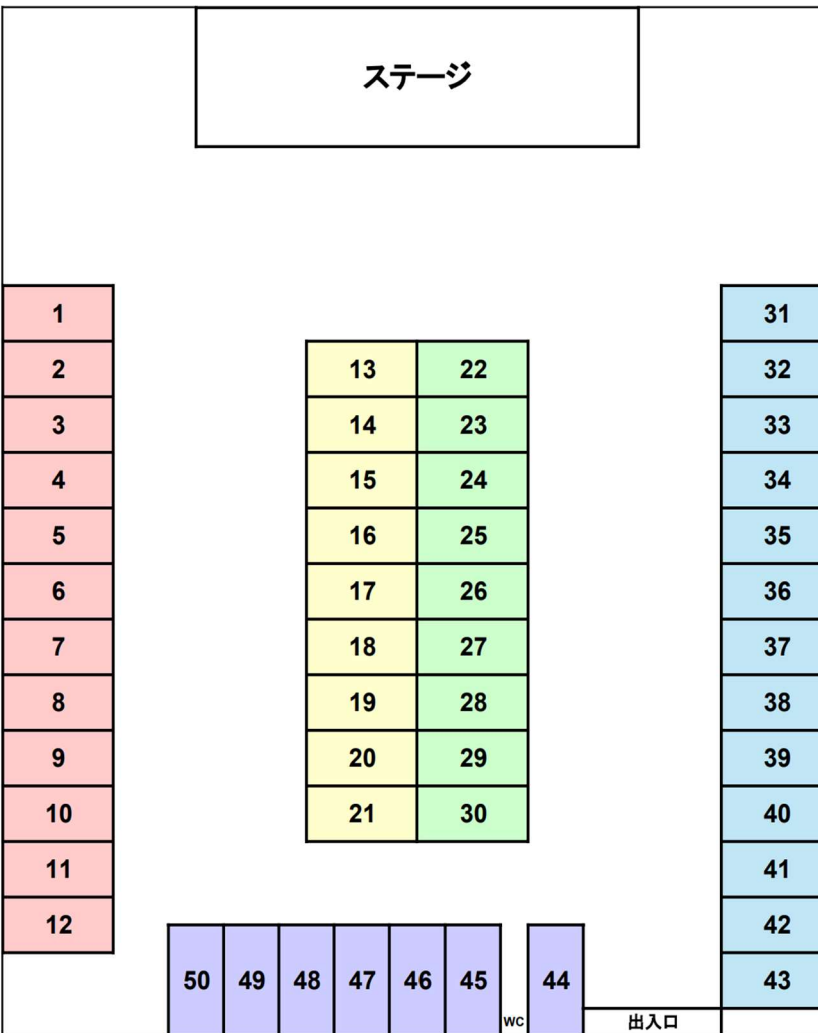

**手荷物・予約不要！
ぜひ第一体育館へ遊びに来てください！**

※記載の内容は2024/03/1時点の内容です。QRコードより最新の情報をご確認ください。

エリア 22~30

- 22 B-002 吹奏楽部
- 23 U-038 少林寺拳法部
- 24 U-021 卓球部
- 25 U-055 学生生活向上サークルSFIDA
- 26 B-007 スナフキン (1日目)
  B-001 混声合唱団 (2日目)
- 27 U-007 女子バレーボール部 (1日目)
  U-010 男子バスケットボール部 (2日目)
- 28 B-009 美術部 (1日目)
  U-050 自動車部 (2日目)
- 29 U-015 フットサル部 (1日目)
  B-013 総合文芸部 (2日目)
- 30 B-015 将棋部 (1日目)
  B-019 不昧流茶道部 (2日目)

エリア 31~43

- 31 U-026 ラグビー部
- 32 U-004 男子ソフトボール部
- 33 B-025 ISF
- 34 U-027 アメリカンフットボール部WARRIORS
- 35 B-044 スマブラサークル
- 36 U-049 馬術部
- 37 U-030 男子アイスホッケー部 (1日目)
  B-006 Pop' n Light Party (2日目)
- 38 U-037 合気道部 (1日目)
  B-038 かるた会 (2日目)
- 39 B-039 里山焼かんかね? (1日目)
  U-045 陸上競技部 (2日目)
- 40 U-042 ボート部 (1日目)
  U-053 ダンスサークルSCRUM (2日目)
- 41 B-022 演劇部シターちょこざい (1日目)
  B-005 邦楽部 (2日目)
- 42 U-002 準硬式野球部 (1日目)
  U-036 合気武道部 (2日目)
- 43 B-027 献血推進サークルぐっぱ (1日目)
  U-031 女子アイスホッケー部 (2日目)

ステージ

ブース

エリア 1~12

- 1 B-004 軽音楽部
- 2 B-024 E.S.S
- 3 U-028 男子ラクロス部
- 4 U-056 サバイバルゲーム部
- 5 B-031 総合環境サークルエコジエ-ネットワーク
- 6 U-044 ワンダーフォーゲル部
- 7 U-058 shimasuno
- 8 B-010 写真部
- 9 U-017 硬式テニス同好会
- 10 B-018 裏千家茶道部
- 11 U-048 サイクリング部
- 12 B-037 無線通信技術部

エリア 13~21

- 13 U-046 器械体操・新体操部
- 14 U-034 居合道部
- 15 U-059 野球同好会
- 16 Z-001 大学祭実行委員会
- 17 B-014 漫画研究会
- 18 B-020 草月流華道部
- 19 B-028 学生赤十字奉仕団がらす
- 20 B-032 園芸同好会
- 21 B-041 鐵道研究会

エリア 44~50

- 44 B-003 ギター部 (1日目)
  U-060 ダーツ部 (2日目)
- 45 B-029 BBS (1日目)
  U-035 空手道部 (2日目)
- 46 U-019 ソフトテニス部 (1日目)
  B-040 ものづくり部Pim (2日目)
- 47 U-054 松江よさこい連~國美輝~ (1日目)
  B-021 天文部 (2日目)
- 48 U-040 フリーライミング部 (1日目)
  U-005 ソフトボール同好会 (2日目)
- 49 B-045 いきもの観察イベント企画団体あいこん
- 50 U-029 女子ラクロス部

ステージ

出入口

wc

第1日目：6日(土)

第2日目：7日(日)