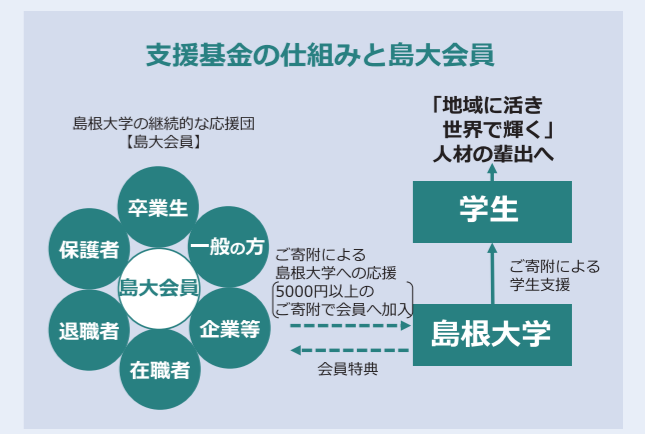

放送大学で学びの機会を

- 放送大学で修得した単位が島根大学の単位として認められる「単位互換制度」が利用できます
- 関心分野や専門分野など1科目から受講できます
- 学習はテレビ(BS放送)、インターネットを通じてマイペースで
- 入学のチャンスは 年2回(4月入学、10月入学)

放送大学 島根学習センター
〒690-0061 松江市白湯本町43(スティックビル4F)
Tel.0852-28-5500 Fax.0852-28-1800
www.ouj.ac.jp

QRコード

島根大学支援基金より

島根大学支援基金では、皆さまからいただいたご寄附を地域や世界で活躍する人材育成のために活用させていただいております。何卒ご支援を賜りますようお願い申し上げます。

「島大会員」制度のご案内

本学では、支援基金への寄附を通じて本学を応援して下さる皆様の会員制度である「島大会員」制度を設け、会員の皆様には「島大オリジナルグッズの贈呈」「交流イベントへの参加」等の特典をご用意しています。

【加入方法】
支援基金へ5,000円以上のご寄附でどなたでもご加入(永年会員)いただけます。

【会員特典】
年間寄附額に応じて、「イベントの案内」、「広報誌送付」、「島大カレンダー贈呈」、「島大オリジナルグッズ贈呈」の特典を受けることができます。

【島大会員のついで】
会員の皆様への感謝の気持ちを示すとともに、本学と会員との交流を図ることを目的に「島大会員のついで」を開催しています。

支援基金についての詳細は支援基金HPをご覧ください。支援基金パンフレットをご請求ください。支援基金へご支援いただける場合は、支援基金HPから手続きいただくか、支援基金パンフレットよりお願いいたします。なお、パンフレットはお電話でのご請求も承っております。