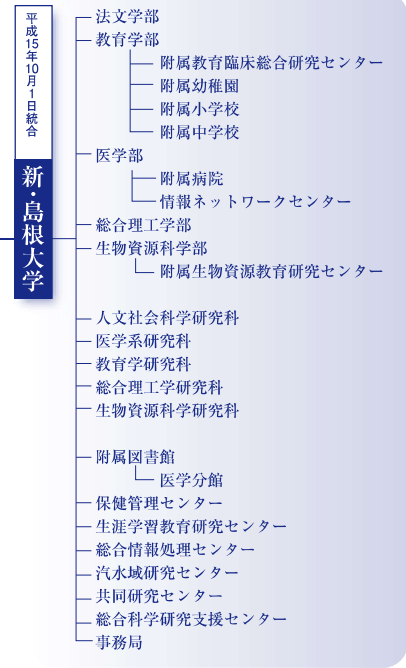

沿革図

- (文理学部の前身)
大9.11 松江高等学校(～昭25.3)
- (教育学部の前身)
明8.4 鳥根県小学教員伝習所
明9.10 松江師範学校
明11.9 松江女子師範学校(～明14.9)
明17.7 鳥根県師範学校
明19.8 鳥根県尋常師範学校
明31.4 鳥根県師範学校
明36.4 鳥根県女子師範学校(～昭18.3)
昭18.4 鳥根師範学校(～昭26.3)
- 昭8.4 鳥根県立実業公民学校教員養成
昭9.4 鳥根県立青年学校教員養成所
昭19.4 鳥根青年師範学校(～昭26.3)
- (農学部の前身)
昭22.9 鳥根県立農林専門学校
昭26.4 鳥根県立鳥根農科大学(昭40.4国立移管)