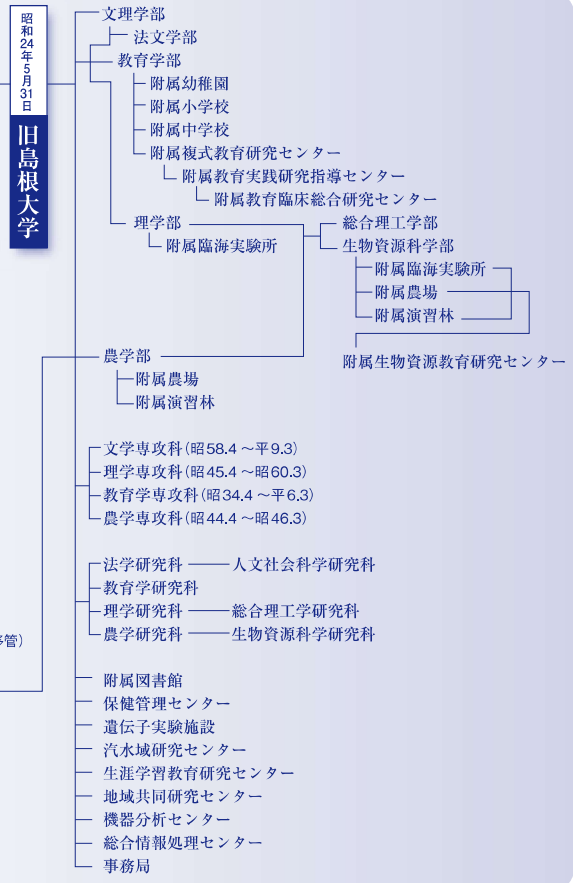

沿革図

- (文理学部の前身)
大9.11 松江高等学校(～昭25.3)
- (教育学部の前身)
明8.4 鳥根県小学教員伝習所
明9.10 松江師範学校
明11.9 松江女子師範学校(～明14.9)
明17.7 鳥根県師範学校
明19.8 鳥根県尋常師範学校
明31.4 鳥根県師範学校
明36.4 鳥根県女子師範学校(～昭18.3)
昭18.4 鳥根師範学校(～昭26.3)
- 昭8.4 鳥根県立実業公民学校教員養成
昭9.4 鳥根県立青年学校教員養成所
昭19.4 鳥根青年師範学校(～昭26.3)
- (農学部の前身)
昭22.9 鳥根県立農林専門学校
昭26.4 鳥根県立鳥根農科大学(昭40.4国立移管)

- 次世代たたら協創センター
- 附属図書館
 - 医学図書館
- ダイバーシティ推進室
- ハラスメント対策室
- 山陰法実務教育研究センター
- こころとそだちの相談センター
- 学術研究院
- 事務組織