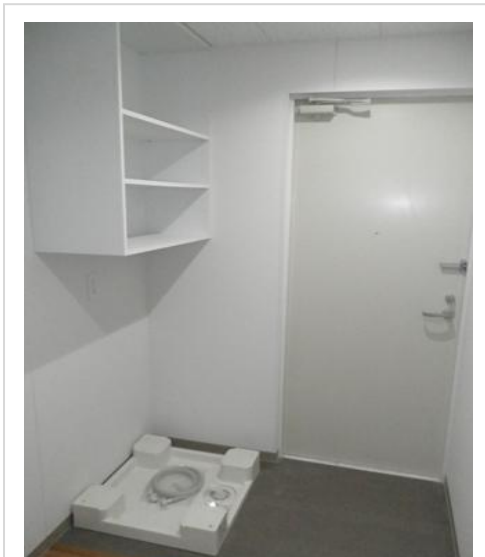

A 棟

新築の完全個室タイプの棟です。
居室の広さは約16㎡です。

【玄関付近及びA棟外観】

【居室入口付近から見た部屋の様子】

【居室入口付近】

洗濯機を設置できるスペースがあります。

【居室のミニキッチン】

電気コンロが設置してあります。

【ユニットバス】

風呂・トイレ・洗面台が設置してあります。

【ベッド、クロゼット、机、椅子】

ベッドのマットは入居者に準備していただきます。