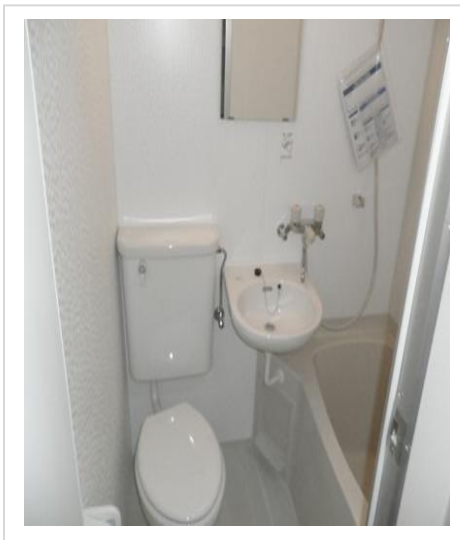

A 棟

新築の完全個室タイプの棟です。
居室の広さは約16㎡です。

【玄関付近及びA棟外観】

【居室入口付近から見た部屋の様子】

【居室入口付近】

洗濯機を設置できるスペースがあります。

【居室のミニキッチン】

電気コンロが設置してあります。

【ユニットバス】

風呂・トイレ・洗面台が設置してあります。

【ベッド、クロゼット、机、椅子】

ベッドのマットは入居者に準備していただきます。