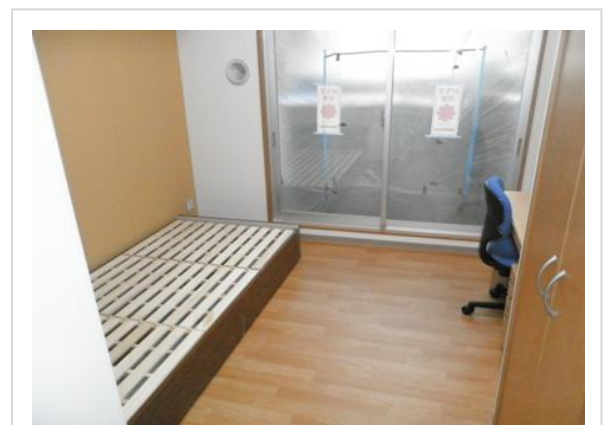

A 棟

新築の完全個室タイプの棟です。
居室の広さは約16㎡です。

【玄関付近及びA棟外観】

【居室入口付近から見た部屋の様子】

【居室入口付近】

洗濯機を設置できるスペースがあります。

【居室のミニキッチン】

電気コンロが設置してあります。

【ユニットバス】

風呂・トイレ・洗面台が設置してあります。

【ベッド、クロゼット、机、椅子】

ベッドのマットは入居者に準備していただきます。